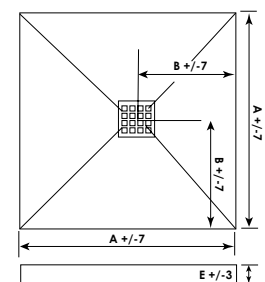

Receveur résine de synthèse DOLCIA

Extra-plat 3 cm

- Surface antidérapante classe 3
- Traitement antibactérien

PERFORMANCES

- A encastrer ou à poser.
- Recoupable avec un disque diamant.
- Fabrication en moule par coulage à base d'un composé mixte résine et marbre minéral et recouvert d'une couche de gel-coat.
- Texture lisse imitation bois.
- Surface anti-dérapante de niveau 3 avec traitement antibactérien.
- Hauteur 30 mm.
- Livré avec bonde de douche Ø90 mm extra-plate sortie horizontale à encastrer et grille carrée décor bois.

RÉF.	DIM. A	DIM. B	DIM. C	DIM. D	DIM. E
201010558	80 cm	400 mm	-	-	30 mm
201010561	90 cm	450 mm	-	-	30 mm

RÉF.	DIM. A	DIM. B	DIM. C	DIM. D	DIM. E
201010559	80 cm	120 cm	400 mm	400 mm	30 mm
201010560	80 cm	140 cm	400 mm	400 mm	30 mm
201010562	90 cm	120 cm	400 mm	450 mm	30 mm
201010563	90 cm	140 cm	400 mm	450 mm	30 mm