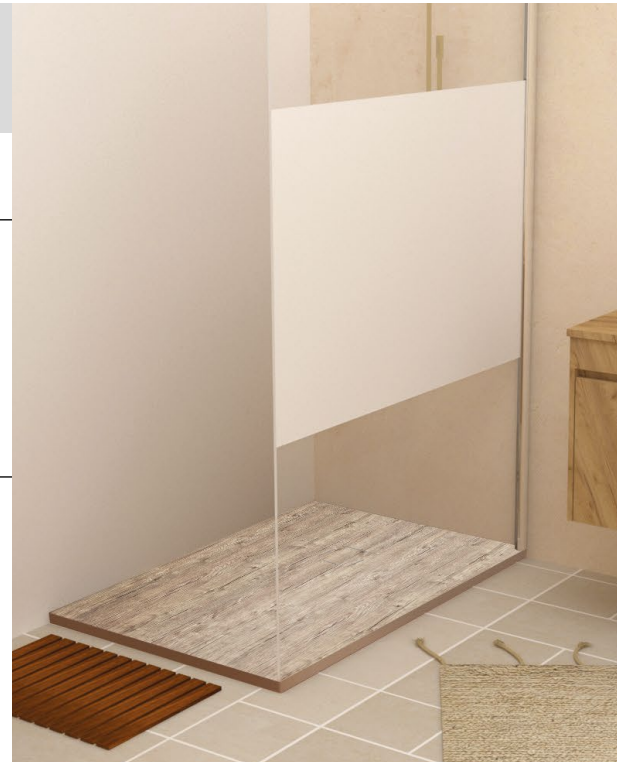

Receveur résine de synthèse DOLCIA

Extra-plat 3 cm

- Surface antidérapante classe 3
- Traitement antibactérien

PERFORMANCES

- A encastrer ou à poser.
- Recoupable avec un disque diamant.
- Fabrication en moule par coulage à base d'un composé mixte résine et marbre minéral et recouvert d'une couche de gel-coat.
- Texture lisse imitation bois.
- Surface anti-dérapante de niveau 3 avec traitement antibactérien.
- Hauteur 30 mm.
- Livré avec bonde de douche Ø90 mm extra-plate sortie horizontale à encastrer et grille carrée décor bois.

RÉF.	DIM. A	DIM. B	DIM. C	DIM. D	DIM. E
201010558	80 cm	400 mm	-	-	30 mm
201010561	90 cm	450 mm	-	-	30 mm

RÉF.	DIM. A	DIM. B	DIM. C	DIM. D	DIM. E
201010559	80 cm	120 cm	400 mm	400 mm	30 mm
201010560	80 cm	140 cm	400 mm	400 mm	30 mm
201010562	90 cm	120 cm	400 mm	450 mm	30 mm
201010563	90 cm	140 cm	400 mm	450 mm	30 mm